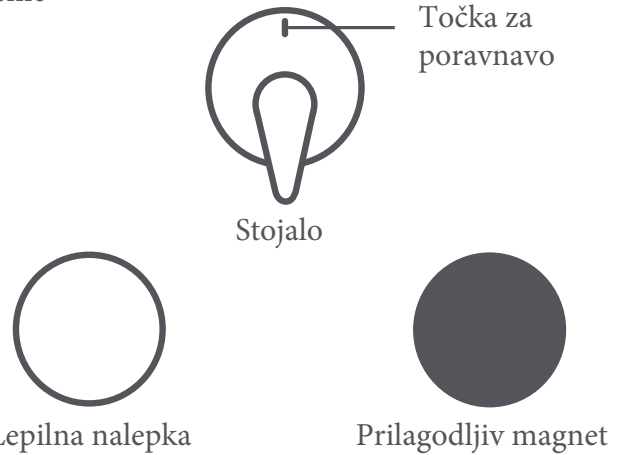

Pred uporabo natančno preberite ta priročnik in ga shranite za prihodnjo uporabo.

Pregled izdelka

Spredaj

Seznam dodatne opreme

Z vrha

Od zadaj

Prezračevalne odprtine

Opomba: Med uporabo naprave ne prekrivajte prezračevalnih odprtin.

Točka za poravnavo

Območje lepljenja

Odpiranje pokrova

Namestitev

Namestitev baterij

Odstranite pokrov z odprtine pokrova na zadnji strani ure, vstavite dve bateriji CR2032 (naprodaj ločeno) z negativnim (—) delom obrnjenim navzdol in nato ponovno namestite pokrov.