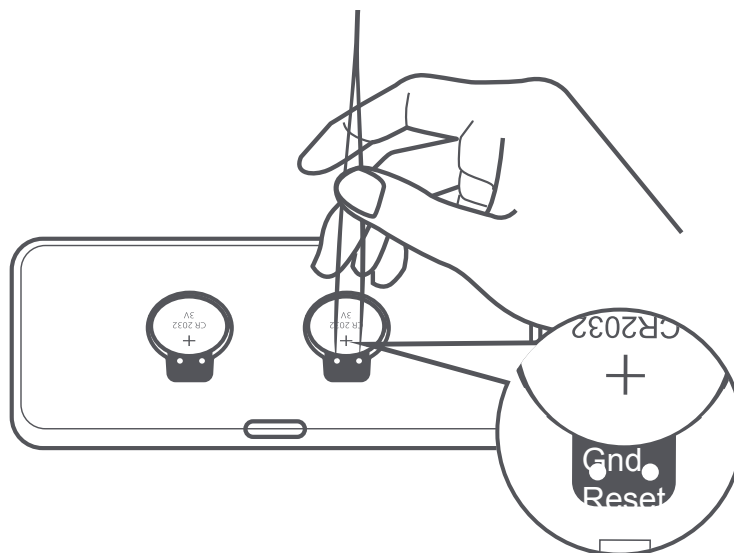

Obnavljanje tovarniških nastavitev

Odstranite pokrov na zadnji strani ure in povežite »Reset« in »Gnd« kovinske točke blizu katere koli baterije s kovinskim prevodnim materialom za več kot 7 sekund, ko ura deluje. Po ponovnem zagonu ure se povrnejo tovarniške nastavitve.

Čiščenje in vzdrževanje

- Pri čiščenju ure preprečite, da bi voda prišla vnjo.
- Ko je površina ure umazana, jo lahko obrišete z vlažno mehko krpo z nekaj nevtralnega detergenta.

Previdnostni ukrepi

- Prezračevalnih odprtin ne potaplajte v vodo.
- Ure ne odstranjajte na silo s stene, če je pritrjena z lepilno nalepko, da ne poškodujete stene ali ure.
- Ta ura ni primerna za uporabo v okoljih s temperaturami pod 0°C. Prosimo, da ga ne izpostavljate težkim okoljem z visokimi temperaturami ali visoko vlažnostjo.
- Ta ura je zasnovana za spodbujanje zdravega načina življenja, vendar je ne smete uporabljati kot merilno orodje.