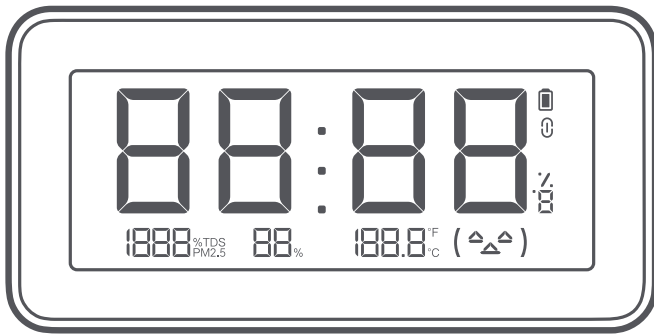

Pred uporabo natančno preberite ta priročnik in ga shranite za prihodnjo uporabo.

Pregled izdelka

Spredaj