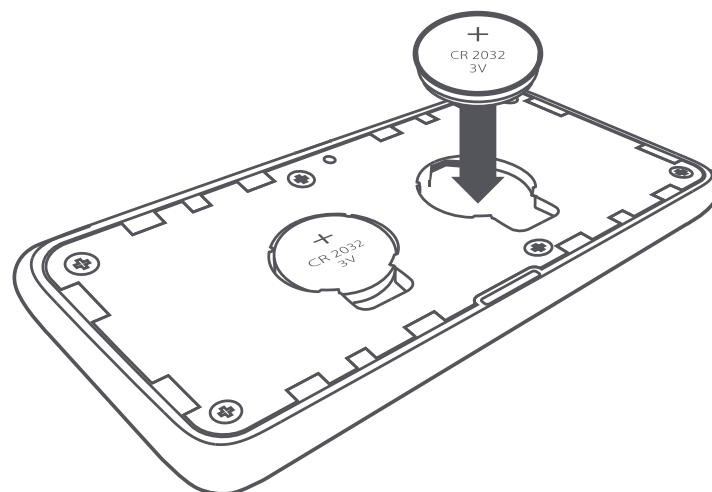

Točka za poravnavo

Območje lepljenja

Odpiranje pokrova

Namestitev

Namestitev baterij

Odstranite pokrov z odprtine pokrova na zadnji strani ure, vstavite dve bateriji CR2032 (naprodaj ločeno) z negativnim (—) delom obrnjenim navzdol in nato ponovno namestite pokrov.

Opomba: Povežite uro z aplikacijo Mi Home/Xiaomi Home, ko jo uporabljate prvič. Ko je povezava uspešna, bo ura samodejno umerila čas.

Namestitev ure

Ko ura normalno deluje, jo lahko namestite v zaprtih prostorih na naslednje načine: