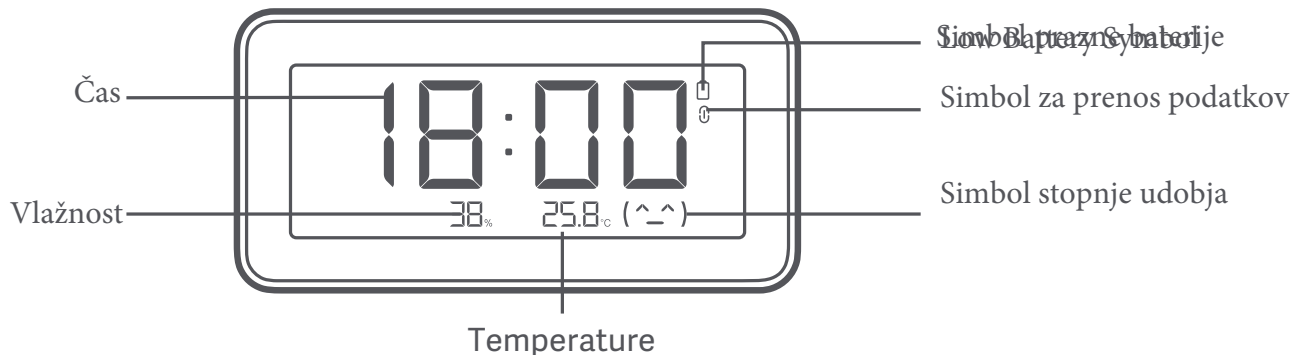

Navodila za uporabo

Zaslon